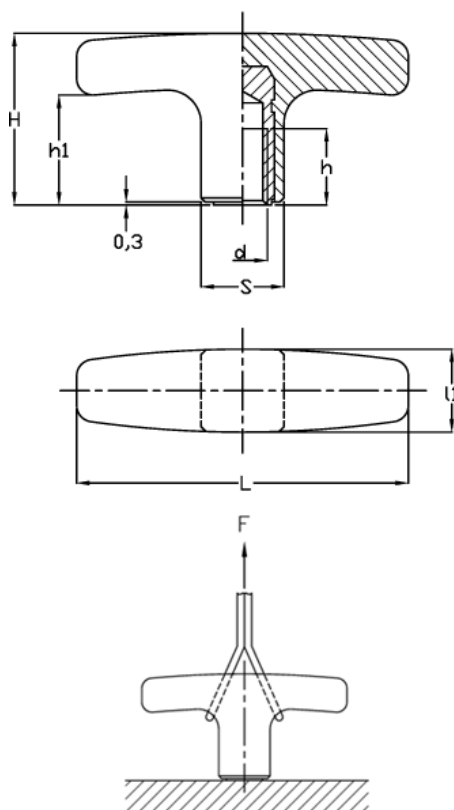

Varenummer: 2304032458  
Beskrivelse: E+G T-greb m/boring  
L.652/80 B-M10, sort

## Mål

d 6H = M10  
F (N) = 7000  
h = 25  
H = 41  
h1 = 26.0  
L = 80  
l1 = 20  
S = 20x20